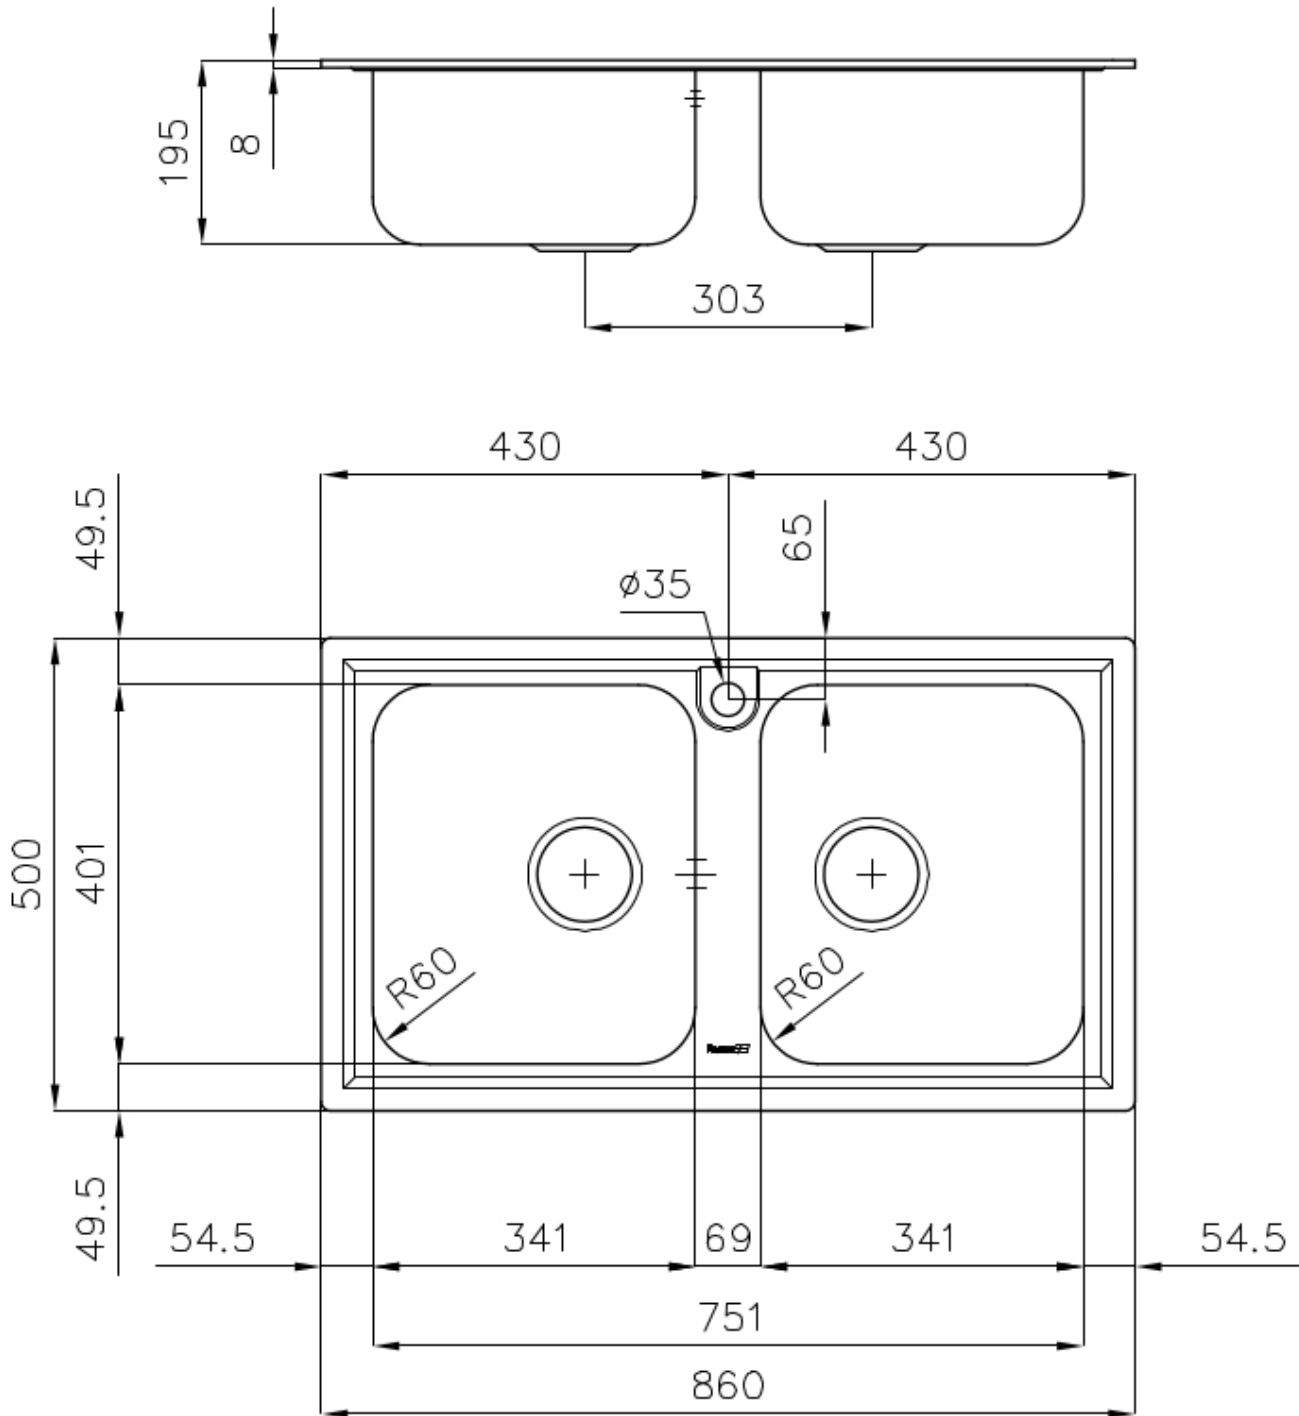

Lavello Elettra

Lavelli in acciaio inox

Codice: 5886 060

CARATTERISTICHE

GANCI SCORREVOLI

Esclusivo sistema di installazione Foster che permette ai ganci di fissaggio di scorrere lungo tutto il perimetro del lavello. Permette una installazione agevole potendo posizionare i ganci nei punti più accessibili.

PILETTA 3,5" BASKET

Lo scarico è dotato di piletta grande 3,5", con il pratico tappo a cestello che impedisce il defluire nello scarico di parti solide.

PIÙ VALORE

Foster utilizza spessori di acciaio superiori a quelli mediamente usati dagli altri produttori. È così, grazie anche alla lunga esperienza, che sappiamo realizzare lavelli di qualità superiore e con una migliore resistenza all'invecchiamento.

Spazzolato

Base 80-90 cm

Dimensioni 860x500 mm

Dotazioni standard Ganci di fissaggio, guarnizione, piletta, troppo-pieno e sifone, Imballo in scatola

Fori Mixer 1 foro di serie

Foro incasso 840 x 480 mm

Gocciolatoio No

Larghezza 86 cm

Misura vasca 341x400mm

Numero vasche 2 vasche

Piletta Piletta 3,5"

DATI TECNICI

ACCESSORI OPZIONALI

Cestello inox
8611 000

Tagliere in cristallo
8631 300